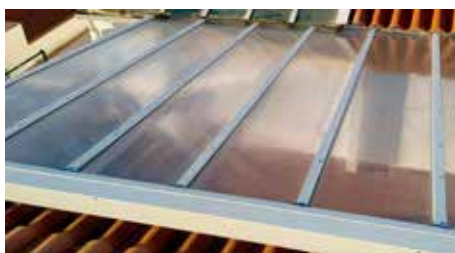

### Sky Clear

Sky Clear é uma cobertura de vidro deslizante que permite expandir os espaços de convivência, criando ambientes protegidos, seguros e acolhedores.

O desenho dos seus perfis robustos permite criar espaços abertos, limitando o número de vigas. O material que o compõe melhora a eficiência térmica e energética em comparação com o vidro de segurança. O desenho dos seus perfis e chapas estruturais permite uma perfeita evacuação da água, evitando vazamentos e acúmulo de água na cobertura.