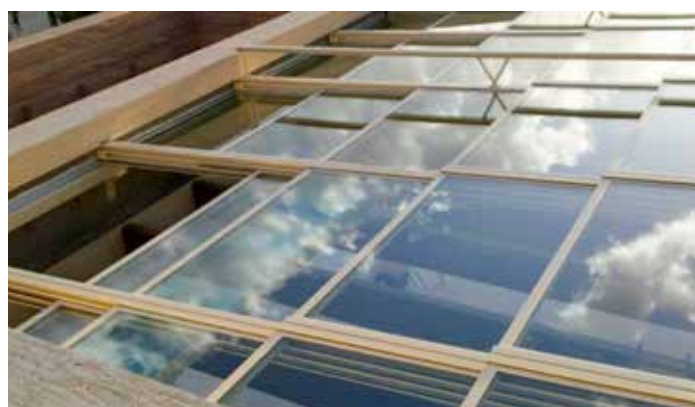

### Winter Garden

Sistema de telhado de vidro transparente que permite que você desfrute de uma vista panorâmica sem quaisquer obstáculos. O design moderno com acabamento onde nenhum parafuso é visível na moldura, apresenta vigas intermediárias extremamente estreitas e elegantes. Painéis fixos de vidro temperado, discretamente inclinados para evacuar a água da chuva com drenagem através das duas colunas frontais. Ideal para uso em espaços externos: casas, instalações hoteleiras, restaurantes e cafés.

# Sistemas de fechamento lateral: Guilhotinas Wind Protect e Easy Clean

O Sistema de Envidraçamento Guilhotina é composto por vidraças e molas alojadas na calha da caixilharia, com deslizamento vertical automático. É fabricado com vidro laminado de 8mm (4+4mm) ou com isolamento térmico 8 mm e vidro duplo 24mm. Ideal para hotéis, cafeterias, restaurantes, sacadas, estádios, etc. Em 2 modelos: **Wind Protect** - vidros deslizantes. **Easy Clean** - os vidros, quando abaixados, são rebatíveis para facilitar a limpeza.