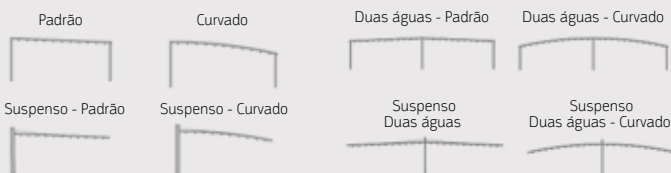

Pergolados Fixos e Retráteis Atlantic e Thermal

Atlantic

Pérgola Atlantic Awning é um sistema de toldo automático em lona, ideal para converter os espaços exteriores de cafés, restaurantes, esplanadas e jardins, num espaço interior, aliado a diversas possibilidades de montagem e opcionais. Suportam pressões de vento até 49km/h - 132 Pa/h , 56L/m²/h de água de chuva, 56kg/h de neve e 90% de proteção solar.

Opções: manual e automático

Motorização/Iluminação em LED / Sensor de chuva / Aquecimento por infravermelhos / Sistema de controle de áudio através de Smartphone e Bluetooth / Opções sistemas de fechamento lateral em vidro ou tela.

Opções sistemas de fechamento

Lateral em vidro: guilhotina, sliding glass (correr), vertiglass folding glass panels (painéis retráteis); Cortinas em lona: zip caribe / Tela mosquiteira: plissada; Diversas opções de instalação / Opções de fechamento em vidro para todos os modelos.

Dimensões Máximas:

Largura: 3,500mm;
Altura: 3,000mm;
Profundidade: 7,000mm.

Lona
semiaberta