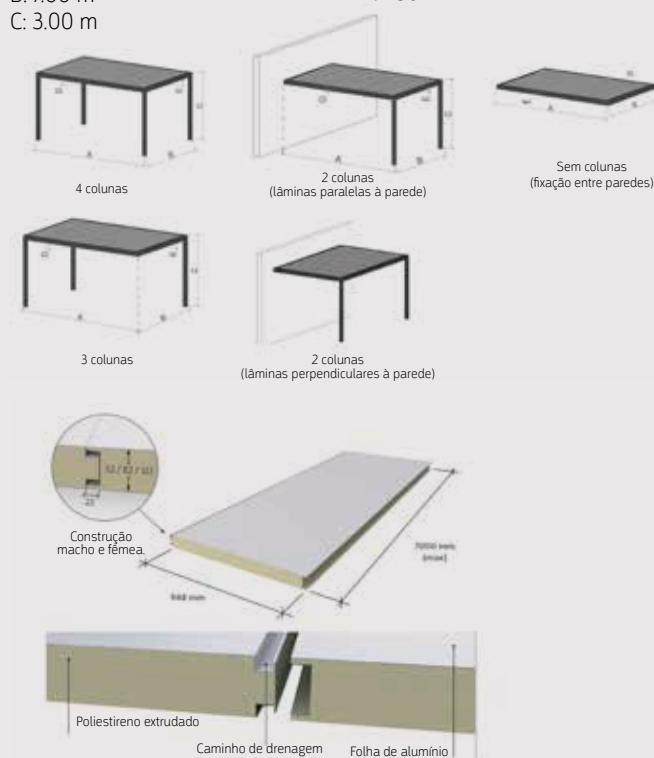

Dimensões Fixas:

D: 250 mm
E: 250 mm