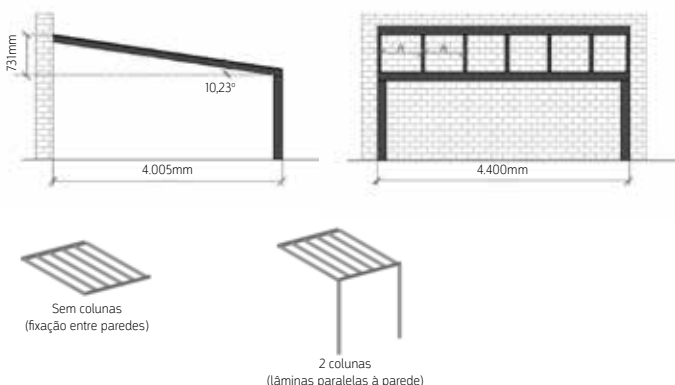

#### Dimensões Máximas:

Por módulo:  
Largura: 4400mm  
Profundidade: 4.005mm  
Para mais de um módulo consultar medidas máximas.

\*Na configuração padrão, com a utilização de perfis especiais, é possível obter comprimentos maiores.  
Pode variar dependendo da localização, devido a requisitos meteorológicos