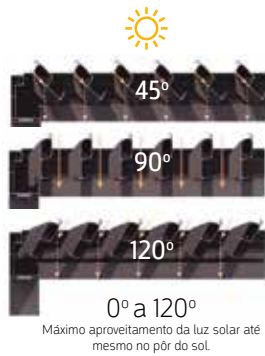

Pergolados Fixos e Retráteis Bioclimatic: Elegant e Space

Bioclimatic Pérgola Elegant

Sistema fixo de sombreamento com lâminas giratórias, possibilita o controle da luz solar de 0 a 120°. São fabricados em alumínio e oferecem proteção contra sol e chuva. Suportam pressões de vento até 224km/h, 120L/m²/h de água de chuva e 120kg/m² de neve. Possui um sistema hermético de drenagem de água da chuva. Ideal para espaços exteriores e semi-exteriores: áreas de lazer, edifícios, casas, hotéis, indústrias, restaurantes, cafés, etc.

Opções: manual e automático

Motorização/iluminação em LED / Sensor de chuva / Aquecimento por infravermelhos / Sistema de controle de áudio através de Smartphone e Bluetooth / Opções sistemas de fechamento lateral em vidro ou tela.

Dimensões máximas:

Largura: 4,00/4,50m;
Altura: 3,00m;
Profundidade: 5.50/6,00 e 7,00m.