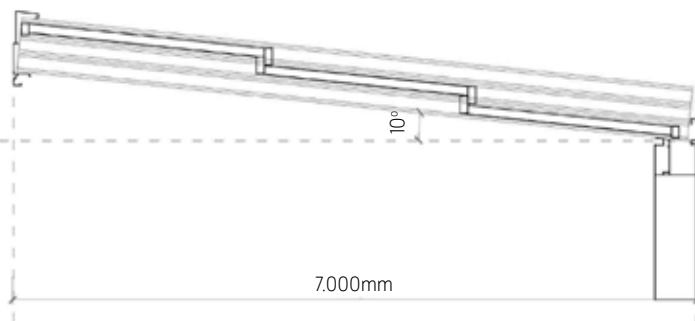

Dimensões Máximas:

Linha máxima (largura): ilimitada.
Linha mínima: 1200 mm.
Comprimento máximo: 7000 mm.*
Comprimento mínimo: 1800 mm.
Vão mínimo (abertura do telhado): 990 mm.
Vão máximo (abertura do telhado): 2000 mm
Vidro de compatibilidade: (3+3/14/4).
Inclinação mínima: 10%. **

* Na configuração padrão, com a utilização de perfis especiais, é possível obter comprimentos maiores.
**Variável dependendo da localização, devido a requisitos meteorológicos.

Cores Disponíveis

Branco
9016T

Pode ser produzido em outras cores (sob consulta).

Cinza
7016T